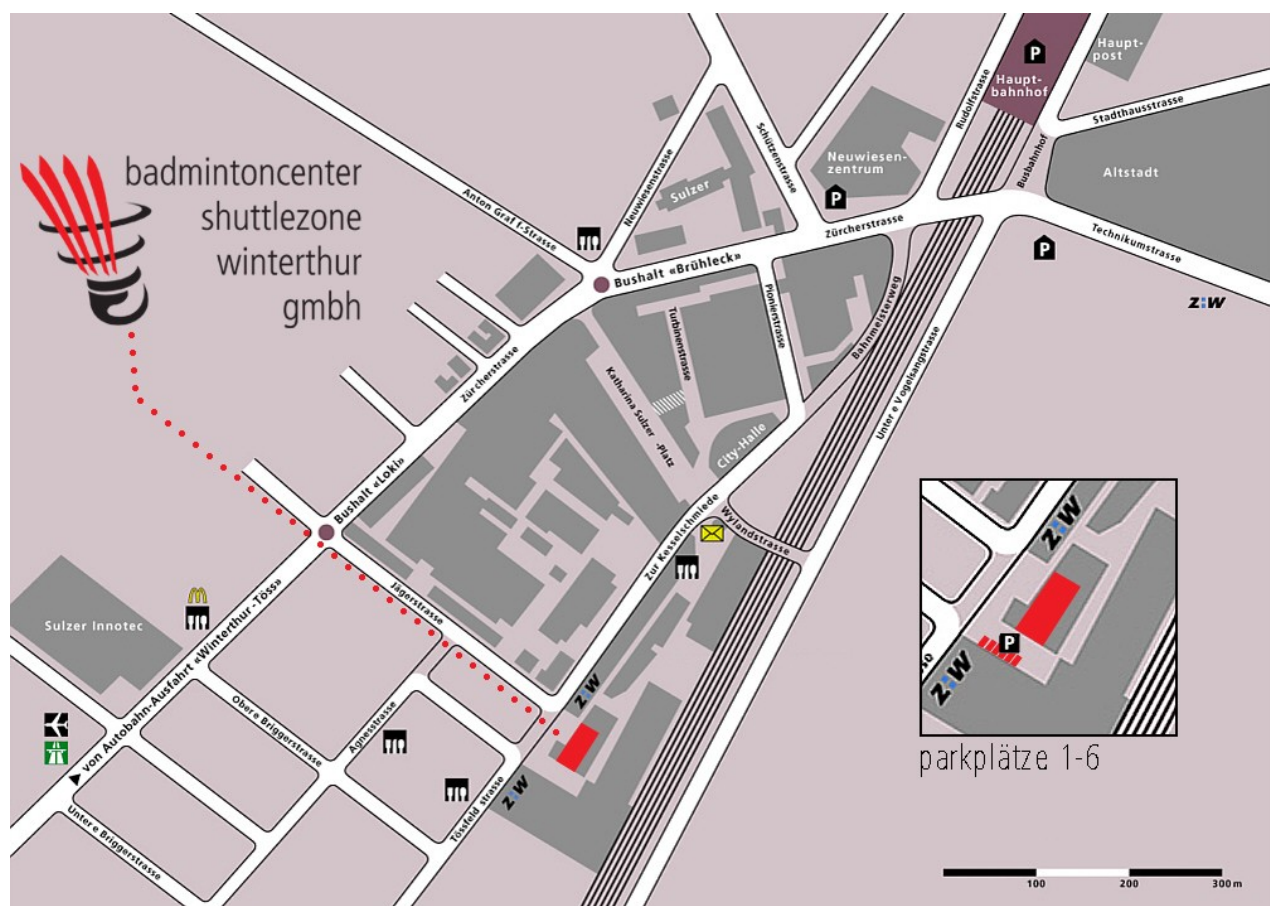

Anreise in die shuttlezone winterthur

Per Auto: Autobahnausfahrt Winterthur-Töss, danach immer Richtung Stadtzentrum, bis Bushaltestelle „Loki“ / Wegweiser Sulzer-Areal (siehe Plan)

Per öV: vom Hauptbahnhof Winterthur ca. 10 Minuten zu Fuss oder per Bus No. 1 bis Haltestelle „Loki“